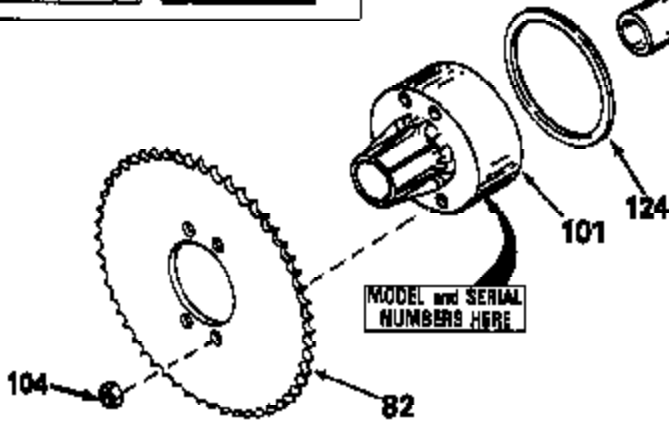

# JOIST

SICHER IST DAS:  
DAS ORIGINAL

47	48
47A	48A
47B	48B
47C	48C
47D	48D
47E	48E
47H	48H
47L	48L

47M	48M
47P	48P
47R	48R
47V	48V
47W	48W
47X	48X

Ref #	Part Number	Qty	Description
13	778368	2	Bevel Gear (13 teeth) (Incl. 14)
14	778368	2	Bevel Pinion (13 teeth) (Incl. 13)
17	786040	1	Drive Pin
26	792125	4	Retaining Ring (pkg of 2)
31A	780096	2	Flat Washer .625 ID x .057W
31	780001	2	Flat Washer .750 ID X .056W
47E	774711	1	Axle (16-3/16" long)
48E	774710	1	Axle (13-3/8" long)
82	786041A	1	Optional Sprocket (45 teeth - 7.389" OD)
82	786042	1	Optional Sprocket (40 teeth - 6.650" OD)
82	786043	1	Optional Sprocket (54 teeth - 8.823" OD)
82	786051	1	Optional Sprocket (60 teeth - 9.841" OD)
82	786070	1	Optional Sprocket (48 teeth - 7.920" OD)
90	788067B	1	Grease (32 oz. bottle Bentonite greas e)
101	774659	1	Differential Carrier (Incl. 137)
102	774660	1	Differential Carrier (Incl. 139)
103	792041	4	Screw 5/16-18 x 3-3/4"
137	780077	1	Bushing .7505
139	780077	1	Bushing .7505

100-138D Peerless Page 2 of 2